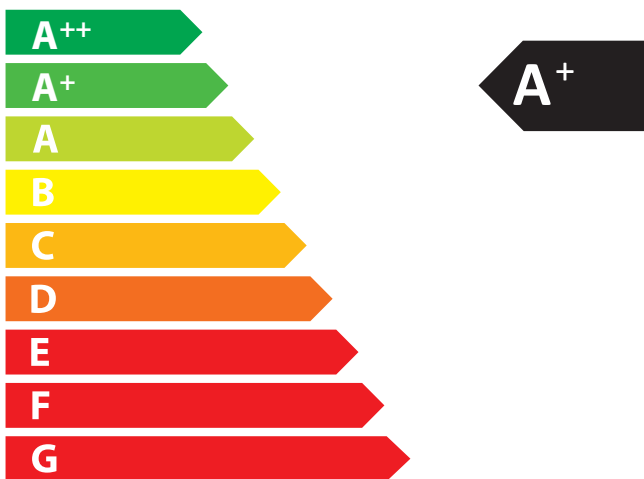

ENERG

енергия · ενεργεια

Mendip Stoves

The Woodland Mk4

5,0
kW

ENERGIA · ЕНЕРГИЯ · ΕΝΕΡΓΕΙΑ · ENERGIJA · ENERGY · ENERGIE · ENERGI

2015/1186