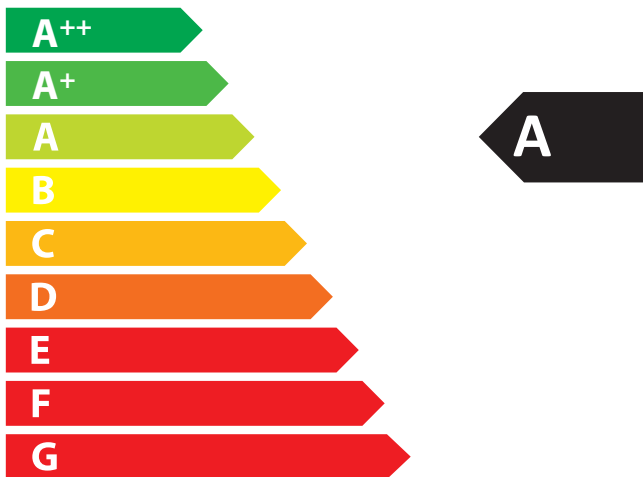

ENERG
енергия · ενεργεια

Mendip Stoves Ltd

Woodland Double Sided

8,0
kW

ENERGIA · ЕНЕРГИЯ · ΕΝΕΡΓΕΙΑ · ENERGIJA · ENERGY · ENERGIE · ENERGI

2015/1186